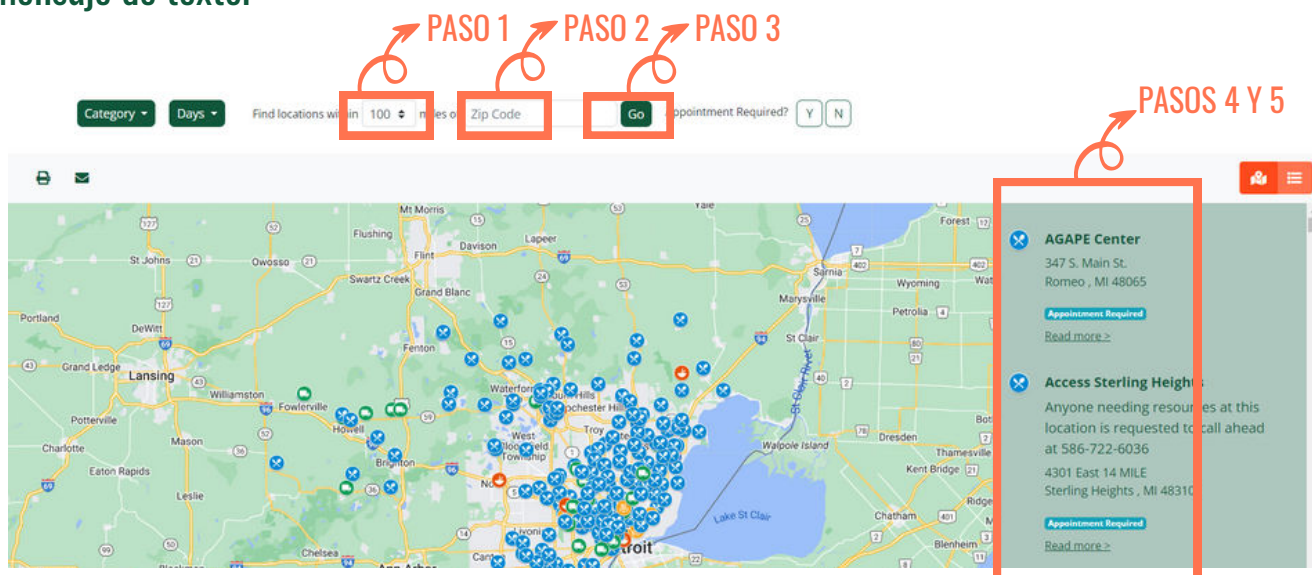

CÓMO UTILIZAR PANTRYNET.ORG

ENCUENTRE ASISTENCIA ALIMENTARIA CERCA DE USTED

1. Seleccione la distancia que está dispuesto a viajar desde su código postal.
2. Ingrese su código postal.
3. Haga clic en "Ir".
4. Vea opciones de acceso a alimentos en la lista o en el mapa.
5. Vea ubicaciones, información de contacto y otros detalles para encontrar las ubicaciones adecuadas para usted.
6. Encuentre otros recursos alimentarios.
7. Opcional: Regístrese para recibir actualizaciones de distribución móvil por correo electrónico o mensaje de texto.

Welcome to PantryNet

**Looking for additional resources? Head over to our [Other Food Resources](#) page by clicking here.

ESCANEA AQUÍ PARA
ENCONTRAR COMIDA
CERCA DE TI

GLEANERS
EST. 1977
FEEDING PEOPLE. NOURISHING LIVES.