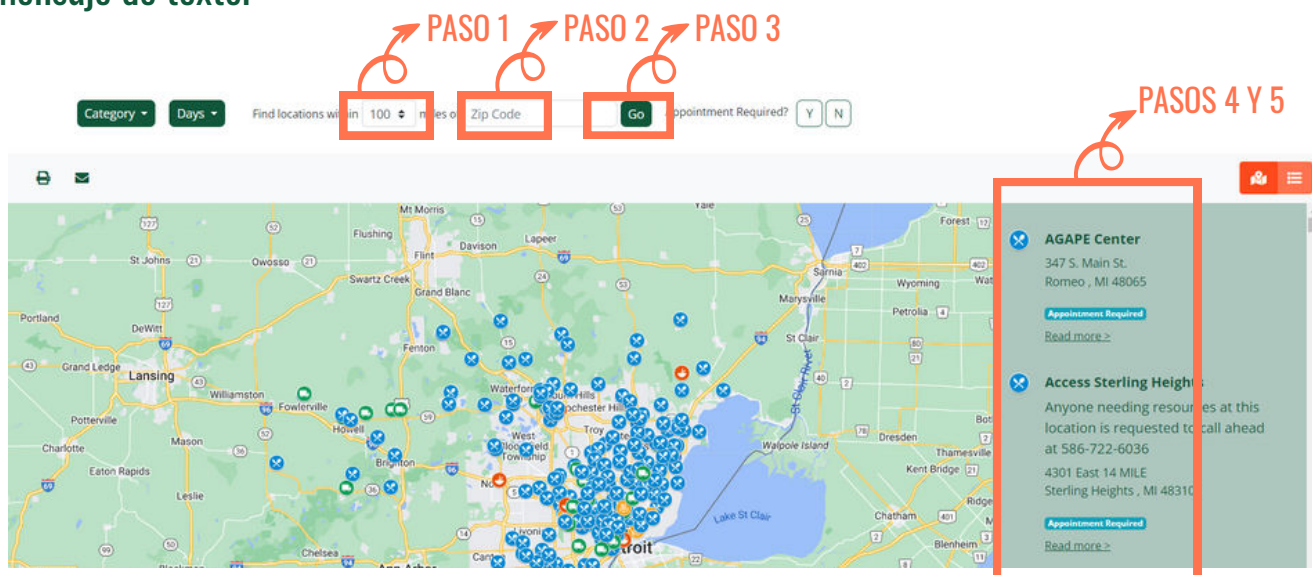

CÓMO UTILIZAR PANTRYNET.ORG

ENCUENTRE ASISTENCIA ALIMENTARIA CERCA DE USTED

1. Seleccione la distancia que está dispuesto a viajar desde su código postal.
2. Ingrese su código postal.
3. Haga clic en "Ir".
4. Vea opciones de acceso a alimentos en la lista o en el mapa.
5. Vea ubicaciones, información de contacto y otros detalles para encontrar las ubicaciones adecuadas para usted.
6. Encuentre otros recursos alimentarios.
7. Opcional: Regístrese para recibir actualizaciones de distribución móvil por correo electrónico o mensaje de texto.

Welcome to PantryNet

**Looking for additional resources? Head over to our [Other Food Resources](#) page by clicking here.

ESCANEA AQUÍ PARA
ENCONTRAR COMIDA
CERCA DE TI