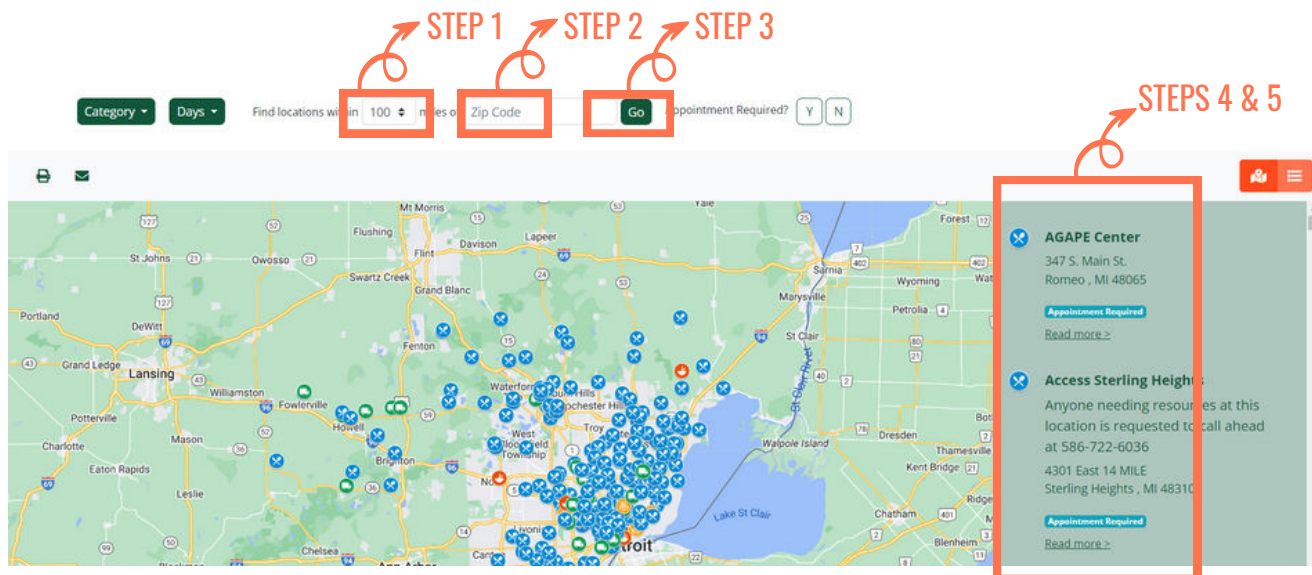

HOW TO USE PANTRYNET.ORG FIND FOOD ASSISTANCE NEAR YOU

1. Select distance you are willing to travel from your zip code.
2. Enter your zip code.
3. Click 'Go.'
4. See options for food access in the list or on the map.
5. View locations, contact information, and other details to find the right location(s) for you.
6. Find other food resources.
7. Optional: Sign up for mobile distribution updates via email or text message.

Welcome to PantryNet

SCAN HERE TO FIND
FOOD NEAR YOU